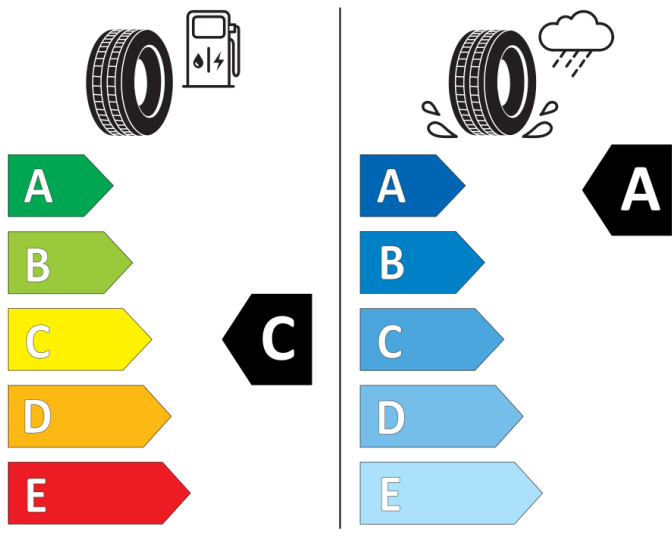

FALKEN FK453CC

351322

215/50R18 92 W

Cl

2020/740